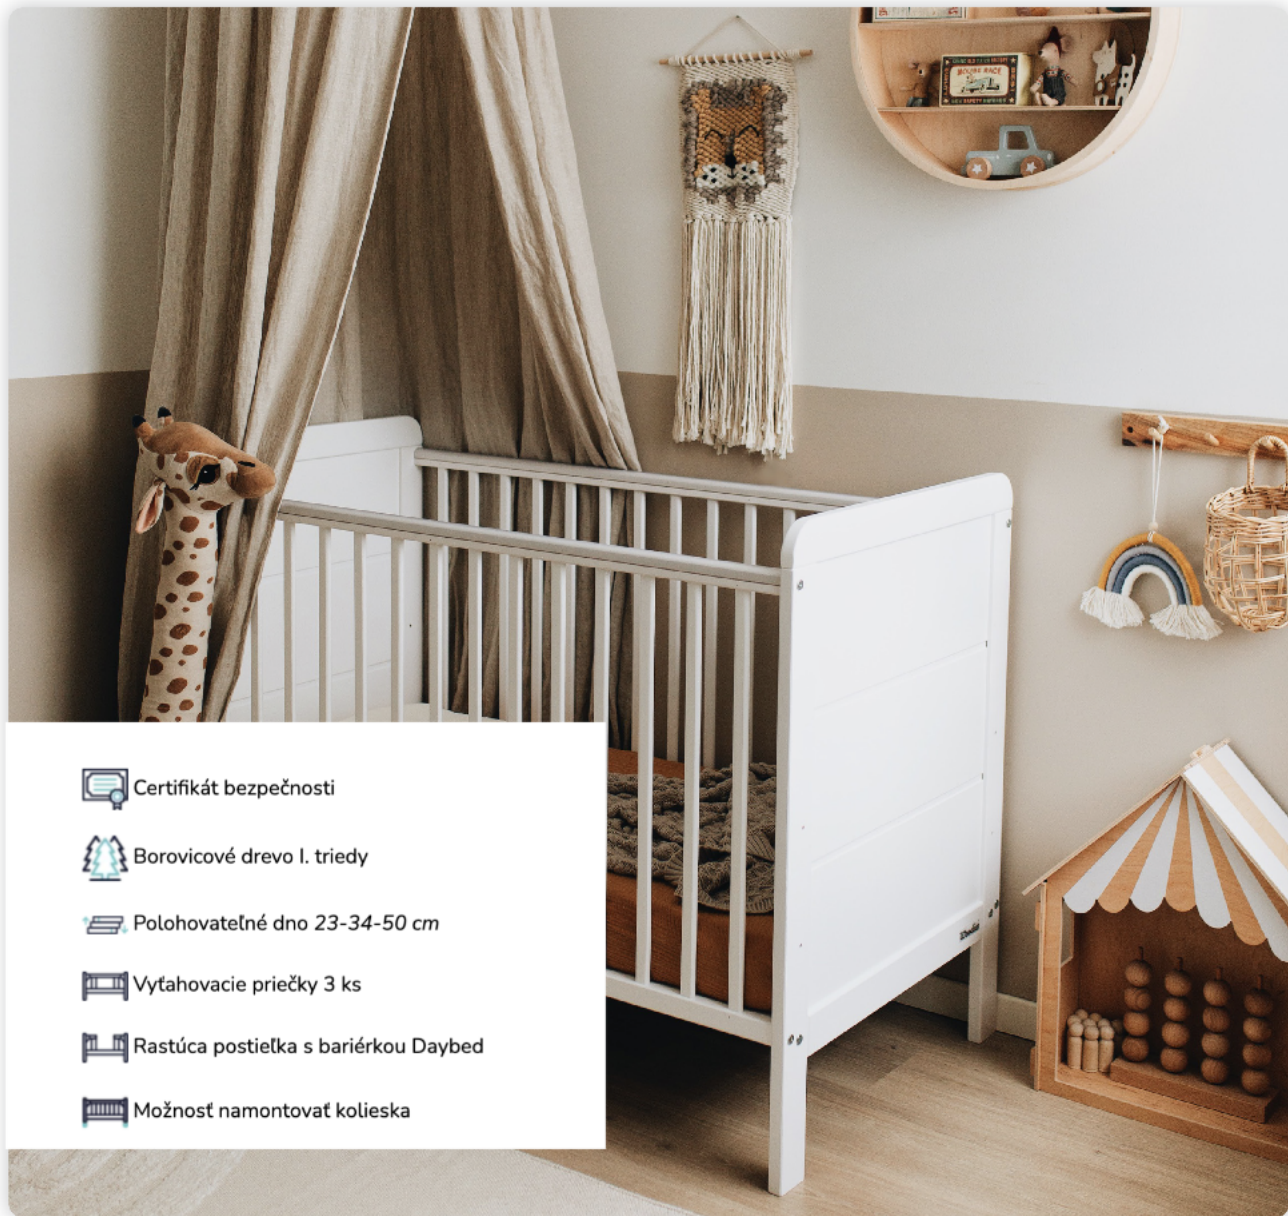

NOBLEO VINTAGE

RASTÚCA POSTIEĽKA NOBLEO VINTAGE

120X60

Certifikát bezpečnosti

Borovicové drevo I. triedy

Polohovateľné dno- 2 polohy- 26 cm / 54 cm

Vytahovacie priečky 3 ks

Rastúca postieľka s bariérkou Daybed

Ochranný hryzák na jednom boku

**RASTÚCA POSTIEĽKA NOBLEO VINTAGE**

MODERNA

Rastúca detská postieľka Moderna

120x60

Certifikát bezpečnosti

Borovicové drevo I. triedy

Polohovateľné dno 23-34-50 cm

Vytahovacie priečky 3 ks

Rastúca postieľka s bariérkou Daybed

Možnosť namontovať kolieska

Rastúca detská postieľka Moderna

120x60

MELISEA

Rastúca detská postieľka Melisea

120x60

Certifikát bezpečnosti

Borovicové drevo I. triedy

Polohovateľné dno 23-34-50 cm

Vytahovacie priečky 3 ks

Rastúca postieľka s bariérkou Daybed

Možnosť namontovať kolieska

Rastúca detská postieľka Melisea

120x60